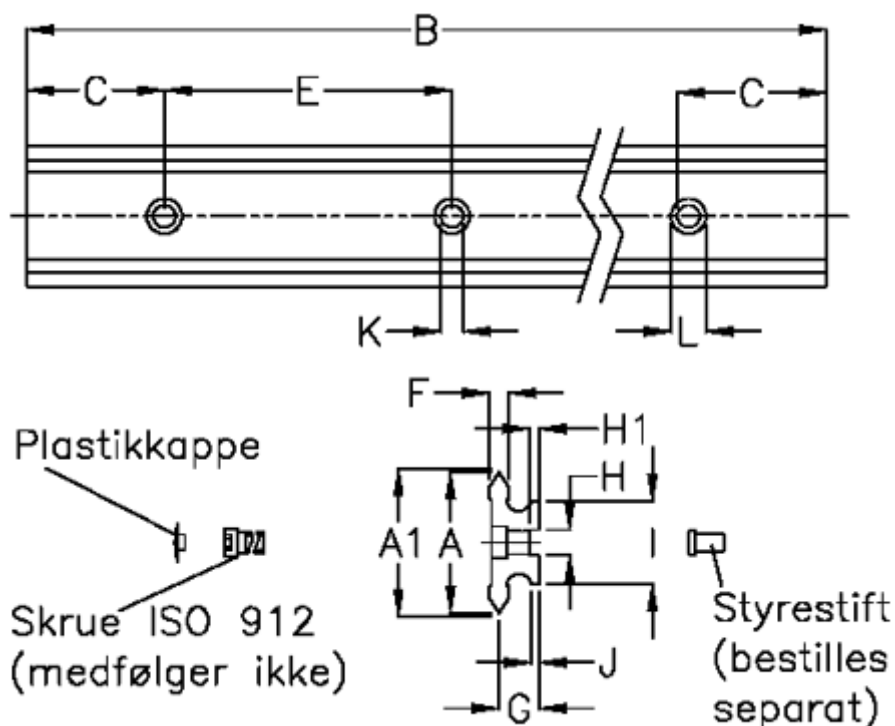

Varenummer: 05712032661  
 Beskrivelse: Hepco GV3 profilskinne NV 28 L266 P1  
 med forsænkede huller

## Mål

|                |         |                |            |                     |
|----------------|---------|----------------|------------|---------------------|
| A              | = 28    | G              | = 8.0      | vægt kg/1000 = 1.60 |
| A1             | = 28.37 | H              | = 6        |                     |
| B              | = 266   | H1             | = 2.5      |                     |
| C              | = 43.0  | I              | = 20.0     |                     |
| E              | = 90    | J              | = 1.75     |                     |
| F              | = 4.21  | K              | = 5.5      |                     |
| For leje       | = J18   | L              | = 10 x 5.1 |                     |
| For styrestift | = SDP6  | Præcisionstype | = P1       |                     |